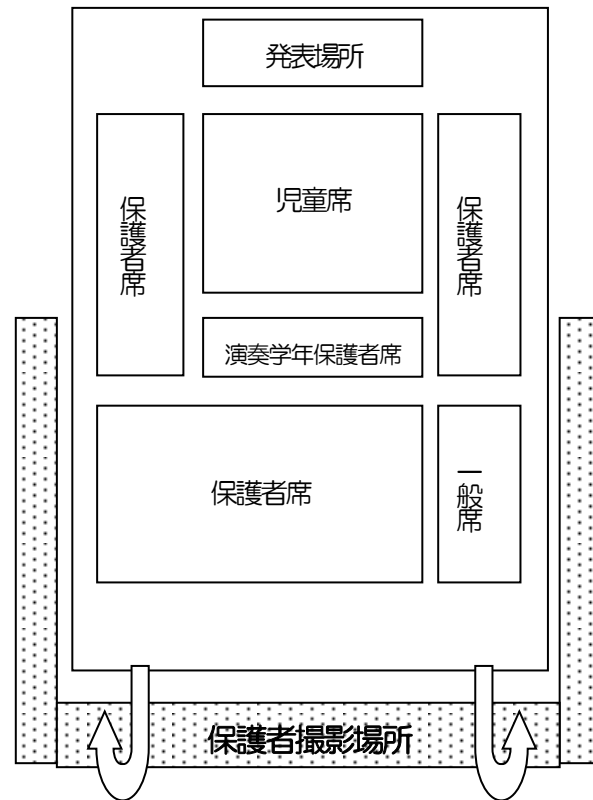

ほ

讃めまつれ 崇めまつれよ

会場図

第10回 11/10
四天王寺小学校
音楽発表会

日時：平成30年11月10日（土）

時間：9時25分開場 9時40分開演

会場：中学校体育館（講堂）

☆プログラム☆